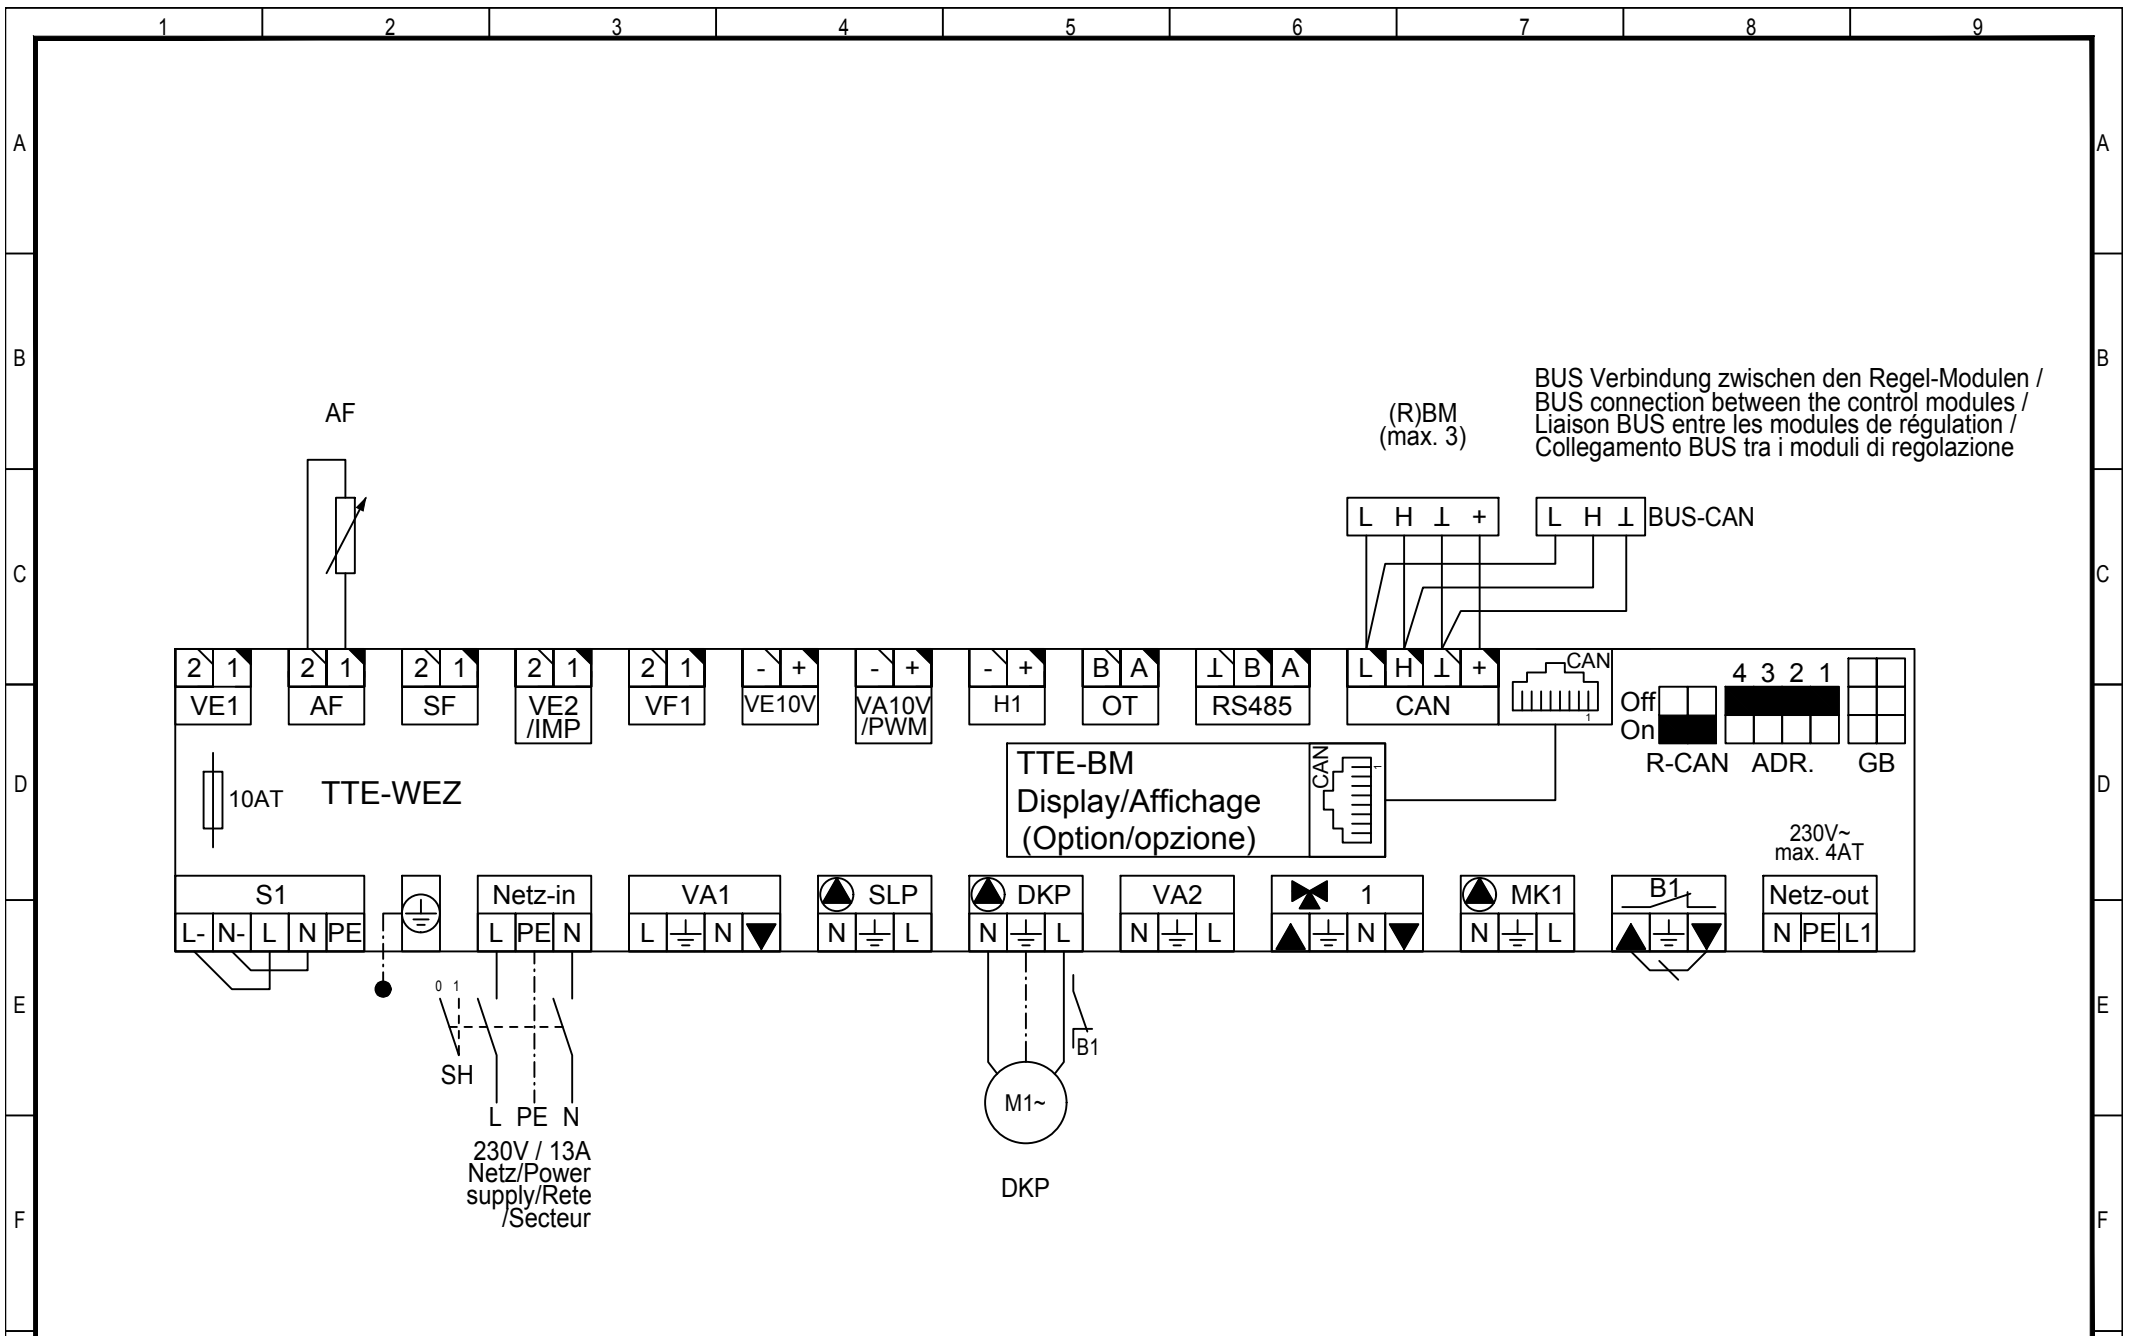

Hydr. BEAE005

Datum: 05.03.2018

Verbindungshinweise /
Notice / Nota / Remarque:

Achtung! Für die Installation muss das anlagenbezogene Schema verwendet werden!
Attention! This is just a schematic. For installation please use the detail-plan!
Attenzione! Per la messa in opera, utilizzare lo schema dettagliato!
Attention! Pour la réalisation pratique de l'installation, il faut utiliser le schéma détaillé!

Hoval

Blatt: 1

Name: HATI

Version: 00

Datei: BEAE005.dwg

E1 BEAE005

Datum: 05.03.2018

Name: HATI

Version: 00

Datei: BEAE005.dwg

Verbindungshinweise /
Notice / Nota / Remarque:

Achtung! Für die Installation muss das anlagenbezogene Schema verwendet werden!
Attention! This is just a schematic. For installation please use the detail-plan!
Attenzione! Per la messa in opera, utilizzare lo schema dettagliato!
Attention! Pour la réalisation pratique de l'installation, il faut utiliser le schéma détaillé!

Hoval

Blatt: 2/4

E1 BEAE005

Datum: 05.03.2018
 Name: HATI
 Version: 00
 Datei: BEAE005.dwg

Verbindungshinweise /
 Notice / Nota / Remarque:

Achtung! Für die Installation muss das anlagenbezogene Schema verwendet werden!
Attention! This is just a schematic. For installation please use the detail-plan!
Attenzione! Per la messa in opera, utilizzare lo schema dettagliato!
Attention! Pour la réalisation pratique de l'installation, il faut utiliser le schéma détaillé!