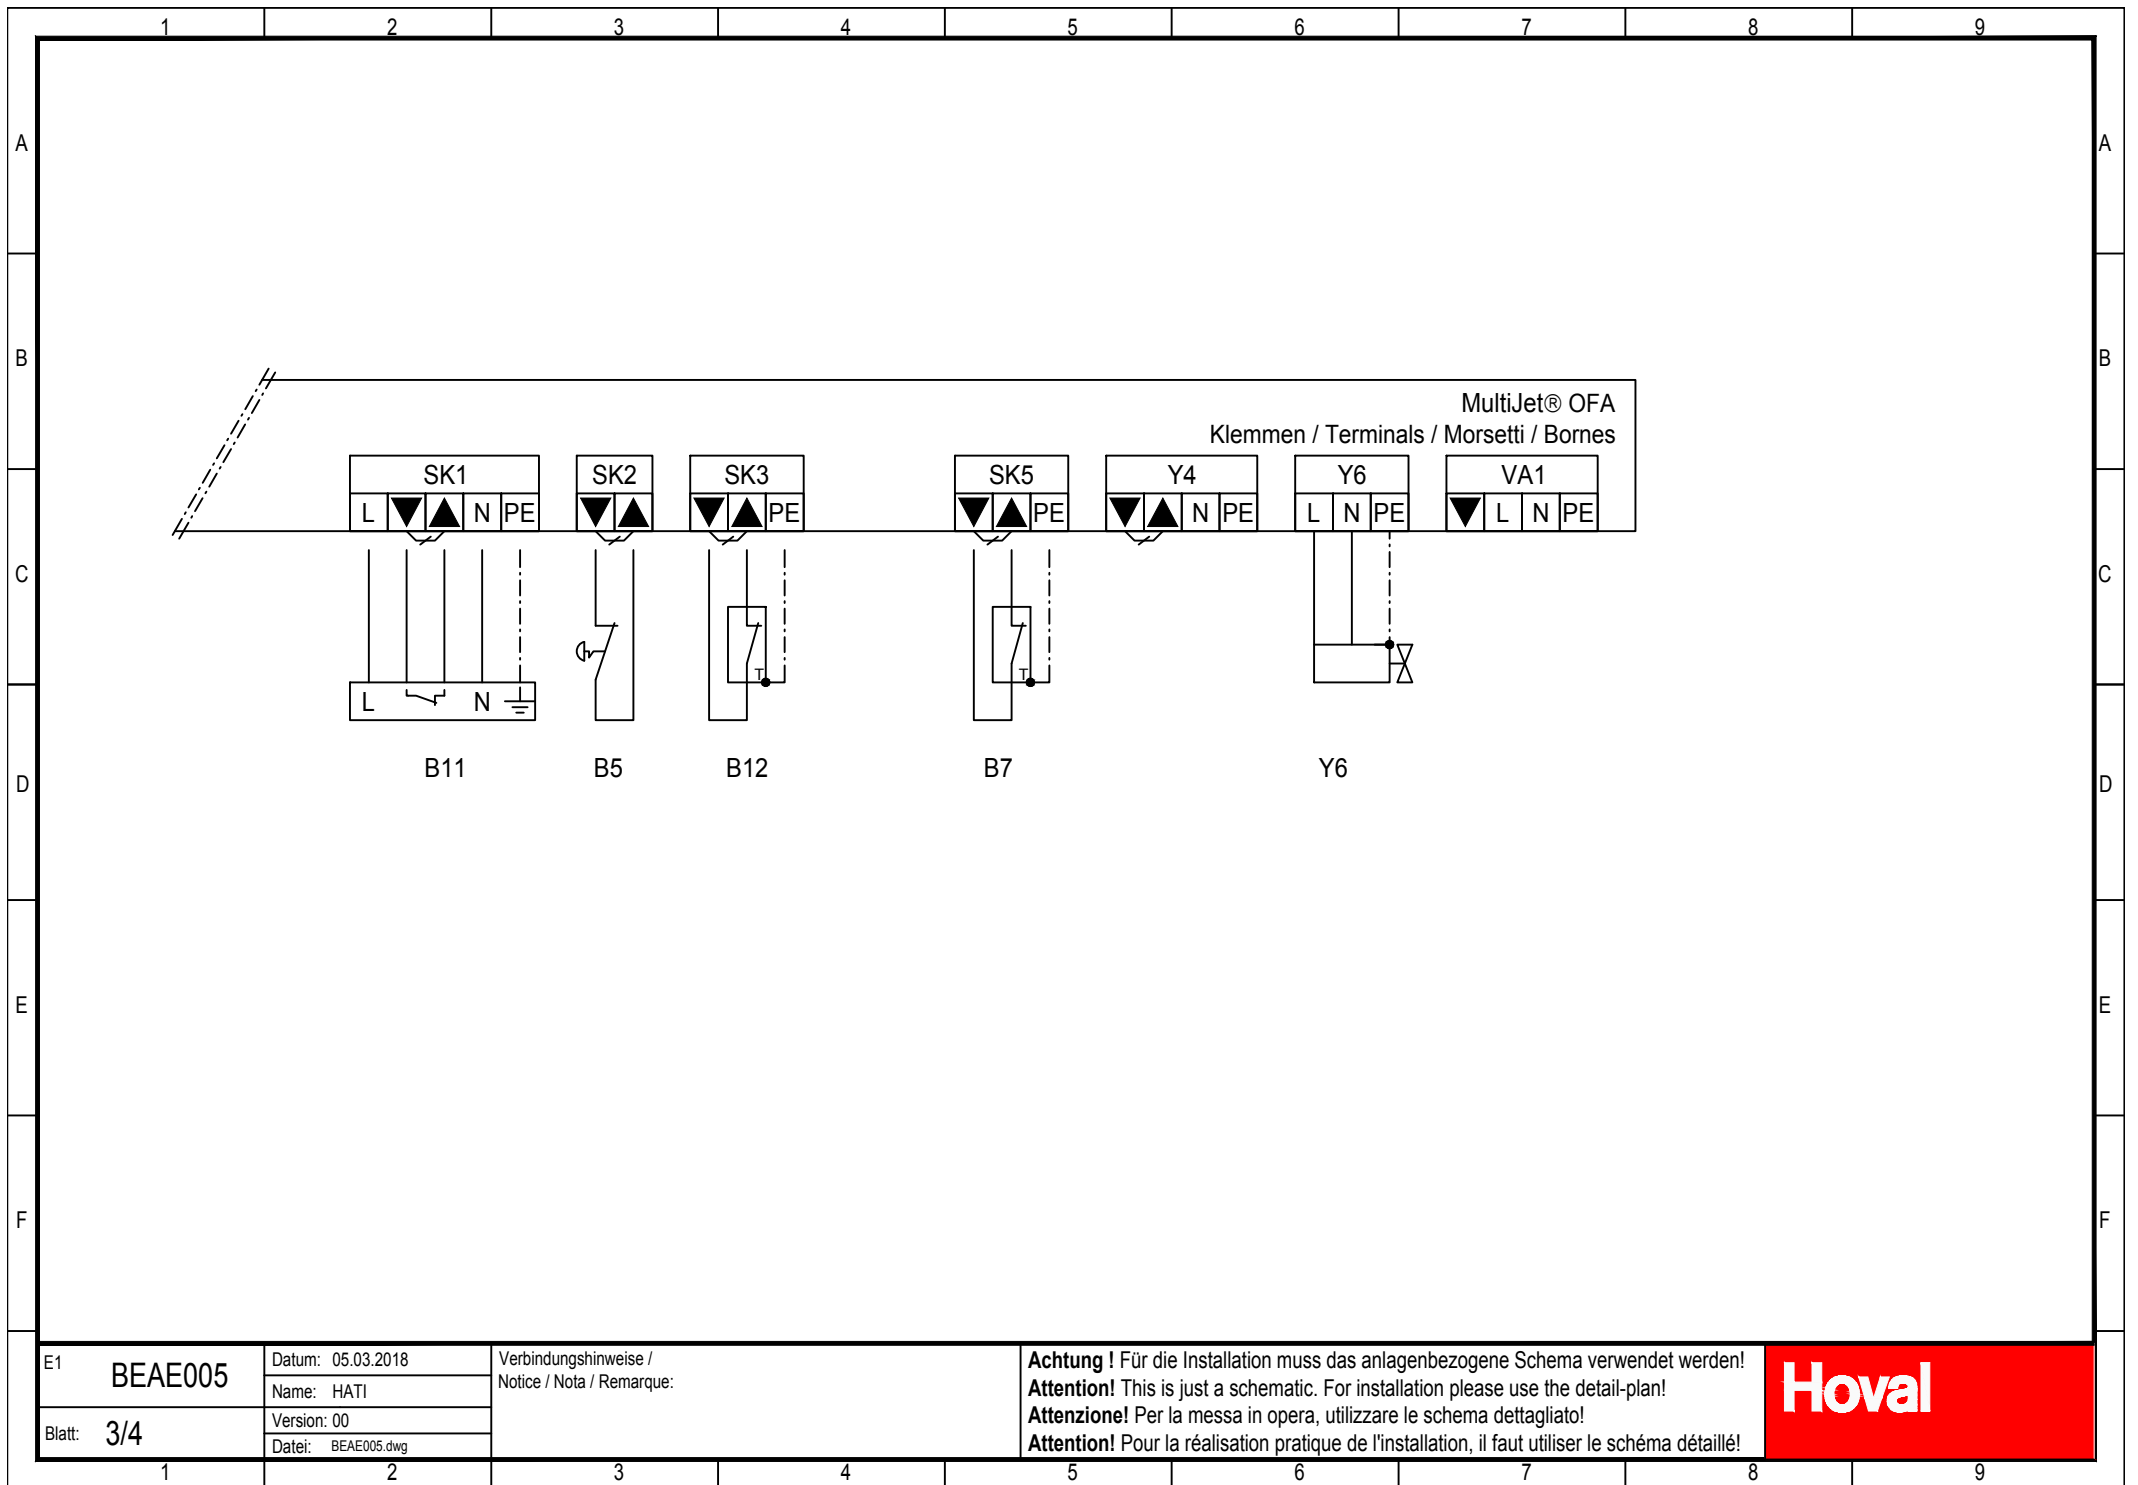

E1 BEAE005

Datum: 05.03.2018
Name: HATI
Version: 00
Datei: BEAE005.dwg

Verbindungshinweise /
Notice / Nota / Remarque:

Achtung! Für die Installation muss das anlagenbezogene Schema verwendet werden!
Attention! This is just a schematic. For installation please use the detail-plan!
Attenzione! Per la messa in opera, utilizzare lo schema dettagliato!
Attention! Pour la réalisation pratique de l'installation, il faut utiliser le schéma détaillé!