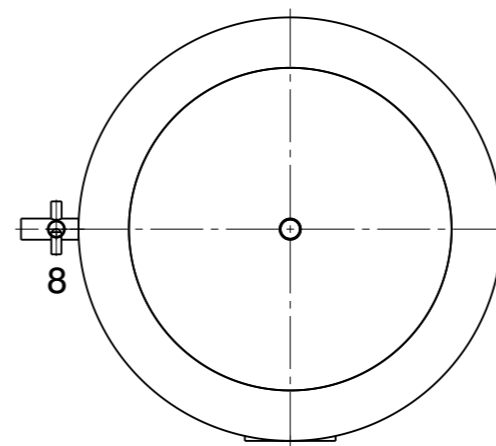

Legende:

- | | |
|---------------------------------------|-------------|
| 1 Warmwasser / Hot water | Rp 1½" |
| 2 Muffe / Bush | Rp ½" |
| 3 Zirkulation/Circulation | Rp 1" |
| 4 Handloch-Flansch / Hand-hole flange | ø120/180 mm |
| 5 Vorlauf Heizung / Flow heating | Rp 1" |
| 6 Rücklauf Heizung / Return heating | Rp 1" |
| 7 Kaltwasser / Cold water | Rp 1½" |
| 8 Entleerung / Drain | Rp ½" |

1:15
 Hoval CombiVal C (500)
 4218666 Version 00
 Stand: 21.01.2019