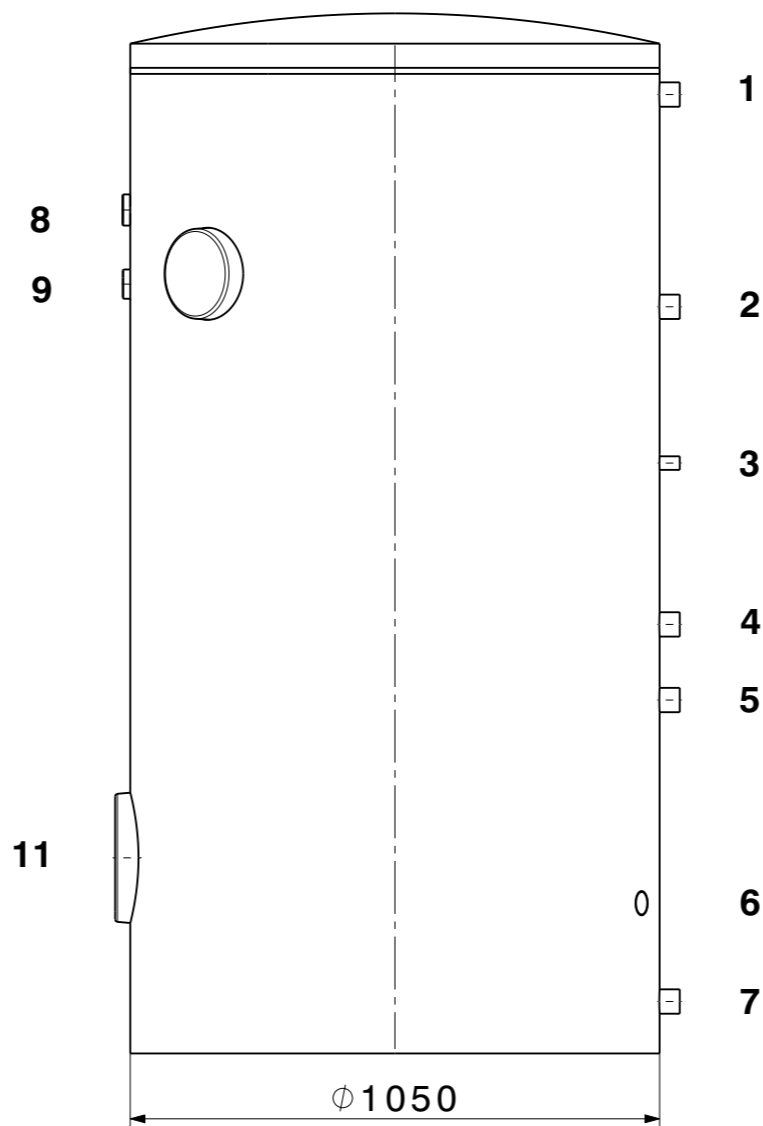

10

Legende / legend

- 1 Warmwasser / hot water
- 2 Vorlauf Heizung / flow heating
- 3 Zirkulation / circulation
- 4 Rücklauf Heizung / return heating
- 5 Vorlauf Solarkreis / flow solar circuit
- 6 Rücklauf Solarkreis / return solar circuit
- 7 Kaltwasser / cold water
- 8 Thermometer / thermometer
- 9 Handloch-Flansch / hand hole flange
- 11 Fühlerkanal / sensor channel
- 10 Handloch-Flansch / hand hole flange

- G1½"
- G1½"
- G¾"
- G1½"
- G1½"
- G1½"
- G1½"
- ø180
- ø257

1:15
 Hoval MultiVal ESRR (1000)
 4215255 Version 00
 Stand: 16.04.2018