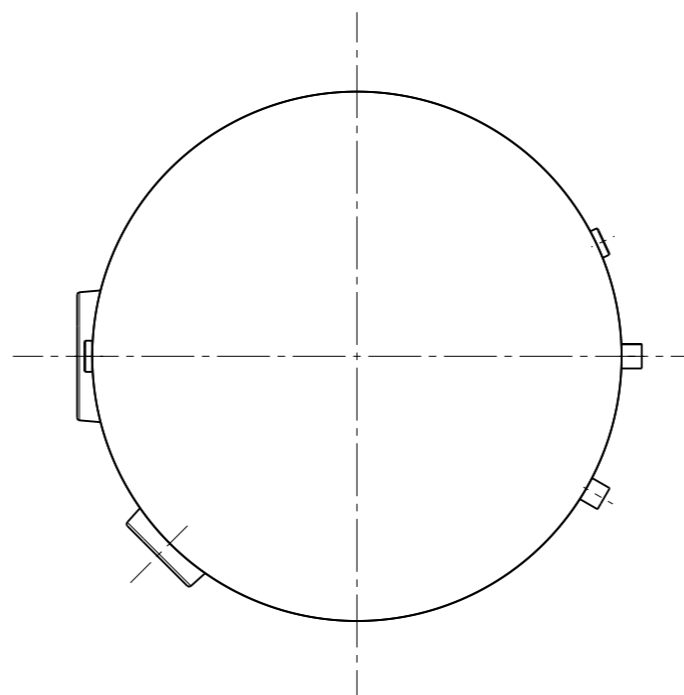

10

Legende / legend

- 1 Warmwasser / hot water
- 2 Vorlauf Heizung / flow heating
- 3 Zirkulation / circulation
- 4 Rücklauf Heizung / return heating
- 5 Vorlauf Solarkreis / flow solar circuit
- 6 Rücklauf Solarkreis / return solar circuit
- 7 Kaltwasser / cold water
- 8 Thermometer / thermometer
- 9 Handloch-Flansch / hand hole flange
- 11 Fühlerkanal / sensor channel
- 10 Handloch-Flansch / hand hole flange

- G1½"
- G1½"
- G¾"
- G1½"
- G1½"
- G1½"
- G1½"
- ø180
- ø257

1:15
 Hoval MultiVal ESRR (1000)
 4215255 Version 00
 Stand: 16.04.2018