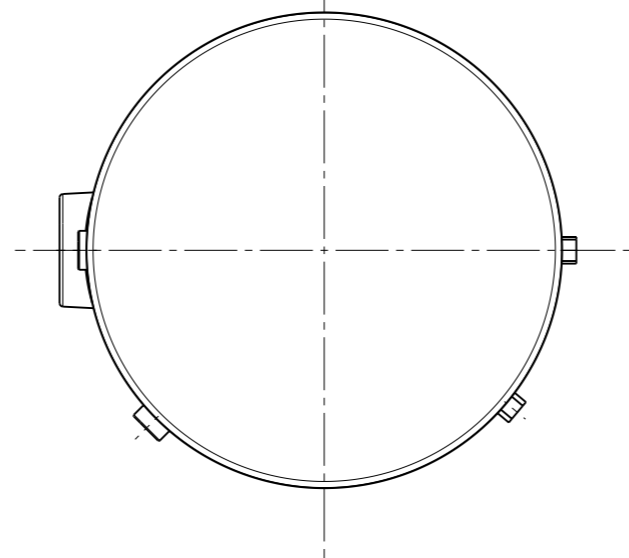

Legende / legend

- |    |  |       |
|----|--|-------|
| 1  | Warmwasser / hot water   | G1"   |
| 2  | Vorlauf Heizung / flow heating   | G1¼"  |
| 3  | Zirkulation / circulation  | G¾"   |
| 4  | Rücklauf Heizung / return heating  | G1¼"  |
| 5  | Vorlauf Solarkreis / flow solar circuit  | G1"   |
| 6  | Muffe für Thermostat / sleeve for thermostat   |       |
| 7  | Rücklauf Solarkreis / return solar circuit   | G1"   |
| 8  | Kaltwasser / cold water  | G1"   |
| 9  | Thermometer / thermometer  |       |
| 10 | Anschluss für Einschraub-Elektroheizeinsatz / sleeve for electric screw-in boiler nozzle | Rp1½" |
| 11 | Handloch-Flansch / hand hole flange  |       |

**1:10**  
 Hoval MultiVal ESRR (500)  
 4215253 Version 01  
 Stand: 16.04.2018