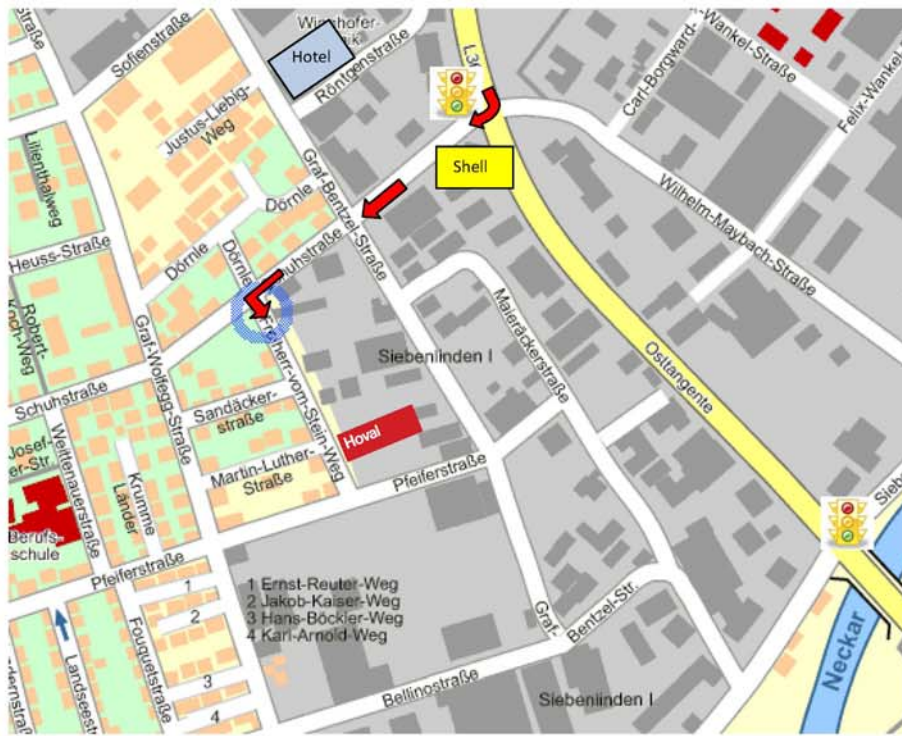

Von A81 Stuttgart-Singen /Singen-Stuttgart – Ausfahrt Rottenburg (links abbiegen) kommend

Tübingen

Von Richtung Stadtmittle kommend in Richtung Tübingen halten, auf Osttangente (Richtung A81) einbiegen

Von Tübingen kommend Richtung A81 auf Osttangente einbiegen